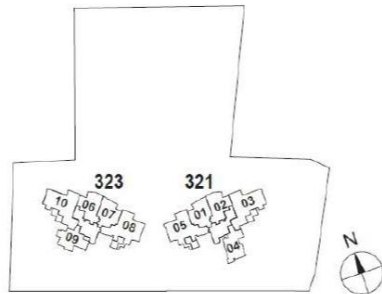

Schematic Diagram

Block 323 Bukit Timah Road (Singapore 259713)

Flr	Unit		6		7		8		9		10	
	Type	Area (sqft)	Type	Area (sqft)	Type	Area (sqft)	Type	Area (sqft)	Type	Area (sqft)	Type	Area (sqft)
24	A4-PH	797	A5-PH	753	B3-PH	1281	A6-PH	786	B4-PH	1227		
23	A4	797	A5	753	B3	1281	A6	786	B4	1227		
22	A4	797	A5	753	B3	1281	A6	786	B4	1227		
21	A4	797	A5	753	B3	1281	A6	786	B4	1227		
20	A4	797	A5	753	B3	1281	A6	786	B4	1227		
19	A4	797	A5	753	B3	1281	A6	786	B4	1227		
18	A4	797	A5	753	B3	1281	A6	786	B4	1227		
17	A4	786	A5	753	B3	1281	A6	786	B4	1227		
16	A4	786	A5	753	B3	1281	A6	786	B4	1227		
15	A4	786	A5	753	B3	1281	A6	786	B4	1227		
14	A4	786	A5	764	B3	1281	A6	786	B4	1227		
13	A4	786	A5	764	B3	1281	A6	786	B4	1227		
12	A4	786	A5	764	B3	1281	A6	786	B4	1227		
11	A4	786	A5	764	B3	1281	A6	786	B4	1227		
10	A4	786	A5	764	B3	1281	A6	786	B4	1227		
9	A4	786	A5	764	B3	1281	A6	786	B4	1227		
8	A4	786	A5	764	B3	1281	A6	786	B4	1227		
7	A4	786	A5	764	B3	1281	A6	786	B4	1227		
6	A4	786	A5	764	B3	1281	A6	786	B4	1227		
5	A4	797	A5	753	B3	1281	A6	786	B4	1227		
4	A4	797	A5	753	B3	1281	A6	786	B4	1227		
3	A4	797	A5	753	B3	1281	A6	786	B4	1227		
2	A4-A	797	A5-A	753	B3	1281	A6	786	B4	1227		

Bukit Timah Rd

Keyplan

This keyplan is not to scale

Legend

	2 Bedroom
	3 Bedroom

Bukit Timah Rd