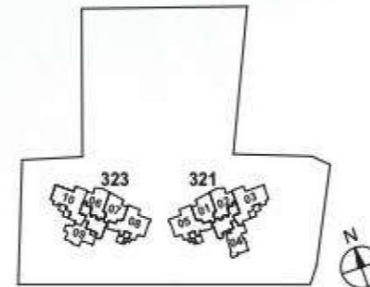

Schematic Diagram

Block 323 Bukit Timah Road (Singapore 259713)

Flr	Unit		6		7		8		9		10	
	Type	Area (sqft)	Type	Area (sqft)	Type	Area (sqft)	Type	Area (sqft)	Type	Area (sqft)	Type	Area (sqft)
24	A4-PH	797	A5-PH	753	B3-PH	1281	A6-PH	786	B4-PH	1227		
23	A4	797	A5	753	B3	1281	A6	786	B4	1227		
22	A4	797	A5	753	B3	1281	A6	786	B4	1227		
21	A4	797	A5	753	B3	1281	A6	786	B4	1227		
20	A4	797	A5	753	B3	1281	A6	786	B4	1227		
19	A4	797	A5	753	B3	1281	A6	786	B4	1227		
18	A4	797	A5	753	B3	1281	A6	786	B4	1227		
17	A4	786	A5	753	B3	1281	A6	786	B4	1227		
16	A4	786	A5	753	B3	1281	A6	786	B4	1227		
15	A4	786	A5	753	B3	1281	A6	786	B4	1227		
14	A4	786	A5	764	B3	1281	A6	786	B4	1227		
13	A4	786	A5	764	B3	1281	A6	786	B4	1227		
12	A4	786	A5	764	B3	1281	A6	786	B4	1227		
11	A4	786	A5	764	B3	1281	A6	786	B4	1227		
10	A4	786	A5	764	B3	1281	A6	786	B4	1227		
9	A4	786	A5	764	B3	1281	A6	786	B4	1227		
8	A4	786	A5	764	B3	1281	A6	786	B4	1227		
7	A4	786	A5	764	B3	1281	A6	786	B4	1227		
6	A4	786	A5	764	B3	1281	A6	786	B4	1227		
5	A4	797	A5	753	B3	1281	A6	786	B4	1227		
4	A4	797	A5	753	B3	1281	A6	786	B4	1227		
3	A4	797	A5	753	B3	1281	A6	786	B4	1227		
2	A4-A	797	A5-A	753	B3	1281	A6	786	B4	1227		

Bukit Timah Rd

Keyplan

This keyplan is not to scale

Legend

	2 Bedroom
	3 Bedroom

Bukit Timah Rd

Keyplan

This keyplan is not to scale